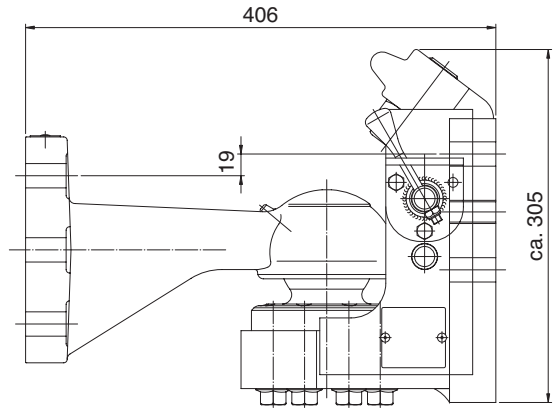

RO***KU** 80 – 80 mm

- DE** Kugelkupplungssystem 80 mm für Fahrzeugtransporter
- EN** Ball Coupling System 80 mm for Car Carrier
- FR** Système d'attelage à boule 80 mm pour plateau porte-voiture
- IT** Sistema gancio a sfera 80 mm per veicolo adibito al trasporto vetture
- ES** Sistema de enganches esféricos de 80 mm para vehículos de transporte

Technische Daten • Technical data • Données technique • Dati tecnici • Datos técnicos

|  |  |  (mm) |  | |  S (kg) |  V (kN) |  (kg) | EG94/20 ECE 55R |
|---|---|---|---|--|--|--|---|--------------------|
| | | |  D (kN) |  Dc (kN) | | | | |
| RO 908 H 61000 | 6 | 160x100 | 140,0 | 140,0 | 1000 | 90 | 65,4* | 00-5779 |
| RO 908 H 61000 | 6 | 160x100 | 140,0 | 140,0 | 2500 | 75 | 65,4* | 00-5779 |
| RO 908 H 61000 | 6 | 160x100 | - | 140,0 | 1000 | 90 | 65,4* | 015779 |
| RO 908 H 61000 | 6 | 160x100 | - | 140,0 | 2500 | 75 | 65,4* | 015779 |

Schraubensatz 85 mm • Bolt kit 85 mm • Jeu de vis 85 mm • Kit viti 85 mm • Juego de tornillos 85 mm

|  |  |  (mm) |  | |  S (kg) |  V (kN) |  (kg) | EG94/20 ECE 55R |
|---|---|---|---|--|--|--|---|--------------------|
| | | |  D (kN) |  Dc (kN) | | | | |
| RO 908 H 61500 | 6 | 160x100 | 140,0 | 140,0 | 1000 | 90 | 65,4* | 00-5779 |
| RO 908 H 61500 | 6 | 160x100 | 140,0 | 140,0 | 2500 | 75 | 65,4* | 00-5779 |
| RO 908 H 61500 | 6 | 160x100 | - | 140,0 | 1000 | 90 | 65,4* | 015779 |
| RO 908 H 61500 | 6 | 160x100 | - | 140,0 | 2500 | 75 | 65,4* | 015779 |

Schraubensatz 110 mm • Bolt kit 110 mm • Jeu de vis 110 mm • Kit viti 110 mm • Juego de tornillos 110 mm

* Gewicht komplett mit Zugöse • weight complete with towing eye • poids complet avec anneau de remorquage • peso totale con occhione di traino • peso total con punta de lanza