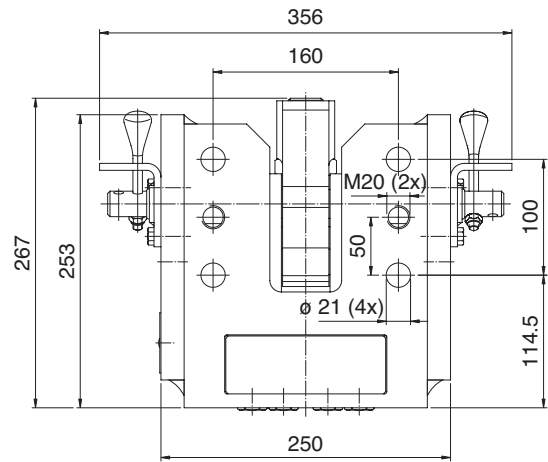

RO***KU** 80 – 80 mm

- DE** Kugelkupplungssystem 80 mm für Fahrzeugtransporter
- EN** Ball Coupling System 80 mm for Car Carrier
- FR** Système d'attelage à boule 80 mm pour plateau porte-voiture
- IT** Sistema gancio a sfera 80 mm per veicolo adibito al trasporto vetture
- ES** Sistema de enganches esféricos de 80 mm para vehículos de transporte

Technische Daten • Technical data • Données technique • Dati tecnici • Datos técnicos

|  |  |  (mm) |  | |  S (kg) |  V (kN) |  (kg) | EG94/20 ECE 55R |
|---|---|---|---|--|--|--|---|--------------------|
| | | |  D (kN) |  Dc (kN) | | | | |
| RO 908 H 61000 | 6 | 160x100 | 140,0 | 140,0 | 1000 | 90 | 65,4* | 00-5779 |
| RO 908 H 61000 | 6 | 160x100 | 140,0 | 140,0 | 2500 | 75 | 65,4* | 00-5779 |
| RO 908 H 61000 | 6 | 160x100 | - | 140,0 | 1000 | 90 | 65,4* | 015779 |
| RO 908 H 61000 | 6 | 160x100 | - | 140,0 | 2500 | 75 | 65,4* | 015779 |

Schraubensatz 85 mm • Bolt kit 85 mm • Jeu de vis 85 mm • Kit viti 85 mm • Juego de tornillos 85 mm

|  |  |  (mm) |  | |  S (kg) |  V (kN) |  (kg) | EG94/20 ECE 55R |
|---|---|---|---|--|--|--|---|--------------------|
| | | |  D (kN) |  Dc (kN) | | | | |
| RO 908 H 61500 | 6 | 160x100 | 140,0 | 140,0 | 1000 | 90 | 65,4* | 00-5779 |
| RO 908 H 61500 | 6 | 160x100 | 140,0 | 140,0 | 2500 | 75 | 65,4* | 00-5779 |
| RO 908 H 61500 | 6 | 160x100 | - | 140,0 | 1000 | 90 | 65,4* | 015779 |
| RO 908 H 61500 | 6 | 160x100 | - | 140,0 | 2500 | 75 | 65,4* | 015779 |

Schraubensatz 110 mm • Bolt kit 110 mm • Jeu de vis 110 mm • Kit viti 110 mm • Juego de tornillos 110 mm

* Gewicht komplett mit Zugöse • weight complete with towing eye • poids complet avec anneau de remorquage • peso totale con occhione di traino • peso total con punta de lanza