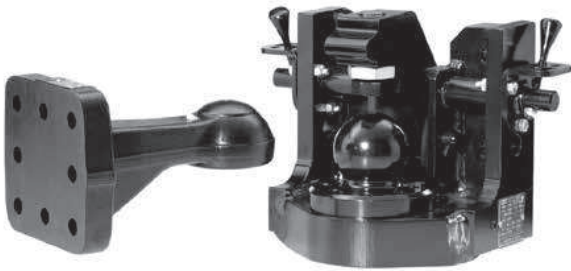

RO***KU** 80 – 80 mm

- DE** Kugelkupplungssystem 80 mm für Fahrzeugtransporter
- EN** Ball Coupling System 80 mm for Car Carrier
- FR** Système d'attelage à boule 80 mm pour plateau porte-voiture
- IT** Sistema gancio a sfera 80 mm per veicolo adibito al trasporto vetture
- ES** Sistema de enganches esféricos de 80 mm para vehículos de transporte

Technische Daten • Technical data • Données technique • Dati tecnici • Datos técnicos

|  |  |  (mm) |  | |  S (kg) |  V (kN) |  (kg) | EG94/20 ECE 55R |
|---|---|---|---|--|--|--|---|--------------------|
| | | |  D (kN) |  Dc (kN) | | | | |
| RO 908 H 61000 | 6 | 160x100 | 140,0 | 140,0 | 1000 | 90 | 65,4* | 00-5779 |
| RO 908 H 61000 | 6 | 160x100 | 140,0 | 140,0 | 2500 | 75 | 65,4* | 00-5779 |
| RO 908 H 61000 | 6 | 160x100 | - | 140,0 | 1000 | 90 | 65,4* | 015779 |
| RO 908 H 61000 | 6 | 160x100 | - | 140,0 | 2500 | 75 | 65,4* | 015779 |

Schraubensatz 85 mm • Bolt kit 85 mm • Jeu de vis 85 mm • Kit viti 85 mm • Juego de tornillos 85 mm

|  |  |  (mm) |  | |  S (kg) |  V (kN) |  (kg) | EG94/20 ECE 55R |
|---|---|---|---|--|--|--|---|--------------------|
| | | |  D (kN) |  Dc (kN) | | | | |
| RO 908 H 61500 | 6 | 160x100 | 140,0 | 140,0 | 1000 | 90 | 65,4* | 00-5779 |
| RO 908 H 61500 | 6 | 160x100 | 140,0 | 140,0 | 2500 | 75 | 65,4* | 00-5779 |
| RO 908 H 61500 | 6 | 160x100 | - | 140,0 | 1000 | 90 | 65,4* | 015779 |
| RO 908 H 61500 | 6 | 160x100 | - | 140,0 | 2500 | 75 | 65,4* | 015779 |