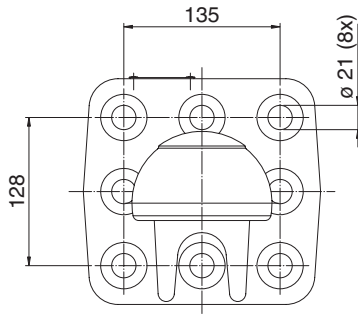

RO***KU** 80 – 80 mm

- DE** Kugelkupplungssystem 80 mm für Fahrzeugtransporter
- EN** Ball Coupling System 80 mm for Car Carrier
- FR** Système d'attelage à boule 80 mm pour plateau porte-voiture
- IT** Sistema gancio a sfera 80 mm per veicolo adibito al trasporto vetture
- ES** Sistema de enganches esféricos de 80 mm para vehículos de transporte

Technische Daten • Technical data • Données technique • Dati tecnici • Datos técnicos

|  |  |  (mm) |  | |  S (kg) |  V (kN) |  (kg) | EG94/20 ECE 55R |
|---|---|---|---|--|--|--|---|--------------------|
| | | |  D (kN) |  Dc (kN) | | | | |
| RO 908 H 61000 | 6 | 160x100 | 140,0 | 140,0 | 1000 | 90 | 65,4* | 00-5779 |
| RO 908 H 61000 | 6 | 160x100 | 140,0 | 140,0 | 2500 | 75 | 65,4* | 00-5779 |
| RO 908 H 61000 | 6 | 160x100 | - | 140,0 | 1000 | 90 | 65,4* | 015779 |
| RO 908 H 61000 | 6 | 160x100 | - | 140,0 | 2500 | 75 | 65,4* | 015779 |

Schraubensatz 85 mm • Bolt kit 85 mm • Jeu de vis 85 mm • Kit viti 85 mm • Juego de tornillos 85 mm

|  |  |  (mm) |  | |  S (kg) |  V (kN) |  (kg) | EG94/20 ECE 55R |
|---|---|---|---|--|--|--|---|--------------------|
| | | |  D (kN) |  Dc (kN) | | | | |
| RO 908 H 61500 | 6 | 160x100 | 140,0 | 140,0 | 1000 | 90 | 65,4* | 00-5779 |
| RO 908 H 61500 | 6 | 160x100 | 140,0 | 140,0 | 2500 | 75 | 65,4* | 00-5779 |
| RO 908 H 61500 | 6 | 160x100 | - | 140,0 | 1000 | 90 | 65,4* | 015779 |
| RO 908 H 61500 | 6 | 160x100 | - | 140,0 | 2500 | 75 | 65,4* | 015779 |

Schraubensatz 110 mm • Bolt kit 110 mm • Jeu de vis 110 mm • Kit viti 110 mm • Juego de tornillos 110 mm

* Gewicht komplett mit Zugöse • weight complete with towing eye • poids complet avec anneau de remorquage • peso totale con occhione di traino • peso total con punta de lanza