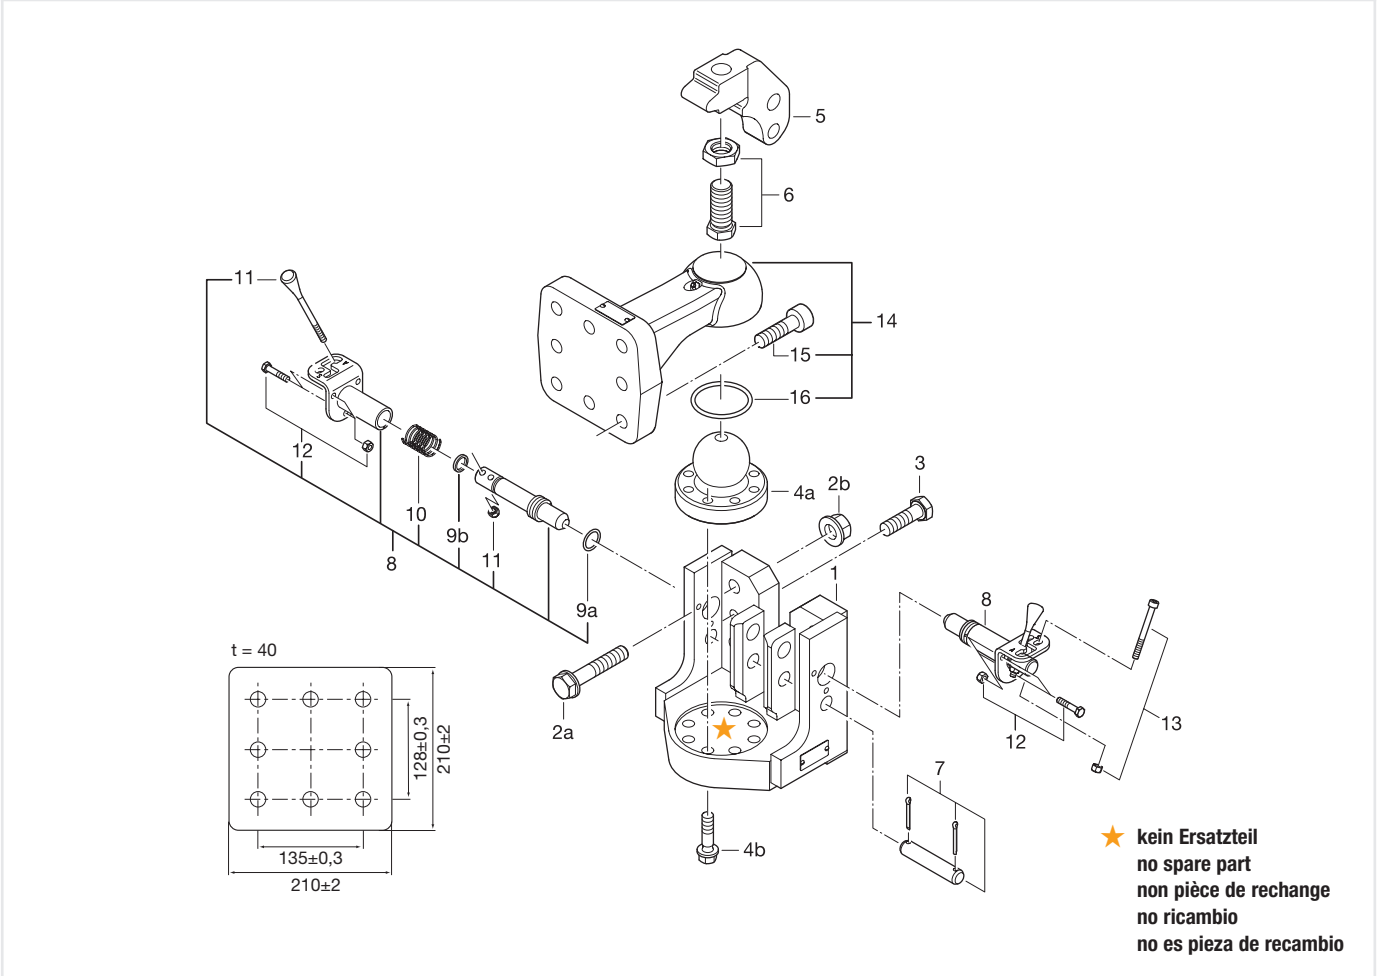

RO***KU** 80

Ersatzteile • Spare parts • Pièces de rechange • Ricambi • Piezas de recambio

Pos		ROE	
02	2 a/b 85 mm	ROE 71687	1
02a	110 mm	ROE 30474-4	1
02b		ROE 31139-4	1
03		ROE 30133-2	1
04		ROE 71685	1
05		ROE 63002	1
06		ROE 71684	1
07		ROE 52563	1
08		ROE 71665	1
09		ROE 71683	2

Pos		ROE	
10		ROE 55286	2
11		ROE 50283	2
12		ROE 71682	2
13		ROE 71686	2
14		ROE 57388R	1
15		ROE 30485-8	1
16		ROE 25568	1